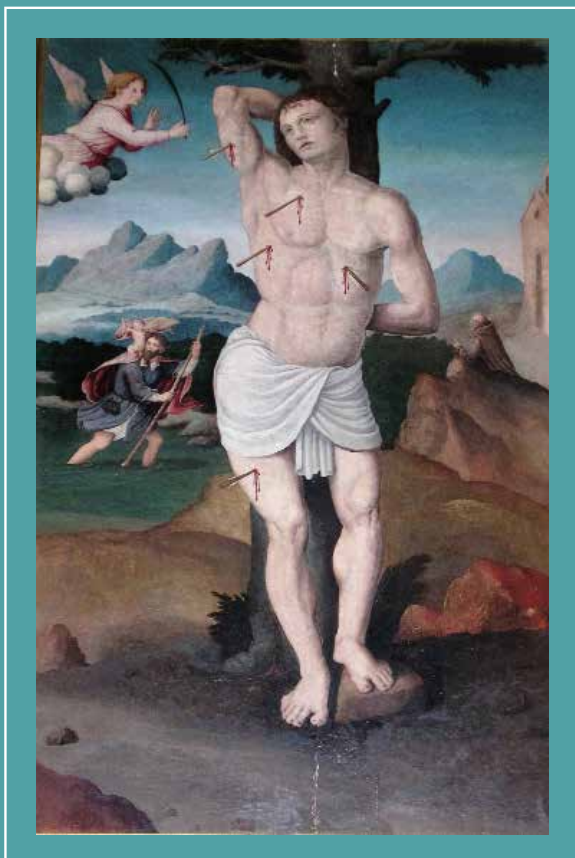

CUADERNOS ALBACETENSES **20**

LORENZO HERNÁNDEZ GUARDIOLA

*Las pinturas del antiguo retablo mayor
de la iglesia parroquial de Letur*

INSTITUTO DE ESTUDIOS ALBACETENSES
“DON JUAN MANUEL”
EXCMA. DIPUTACIÓN DE ALBACETE