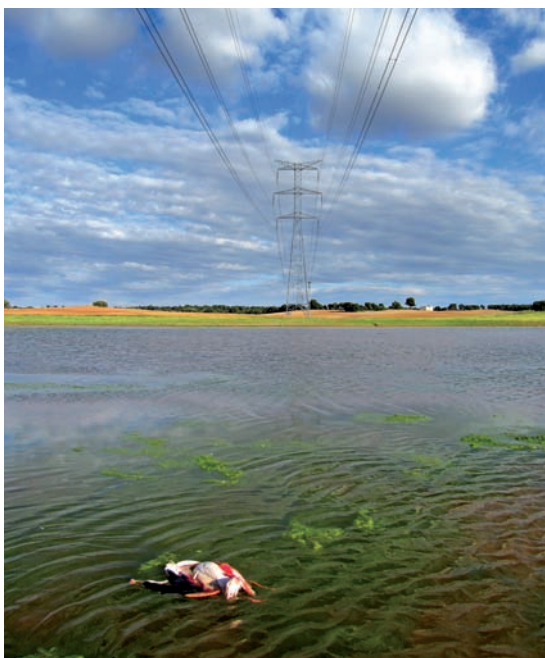

**Foto 1.** Tendido eléctrico de transporte que atraviesa la Laguna de Casa Palomera (Chinchilla de Montearagón, Albacete). En el humedal, varios grupos de flamencos comunes. Foto. Juan Picazo.

**Foto 2.** En primero plano, cadáver de Flamenco Común colisionado con el tendido eléctrico de transporte que atraviesa la Laguna de Casa Palomera (Chinchilla de Montearagón, Albacete). Foto. Juan Picazo.