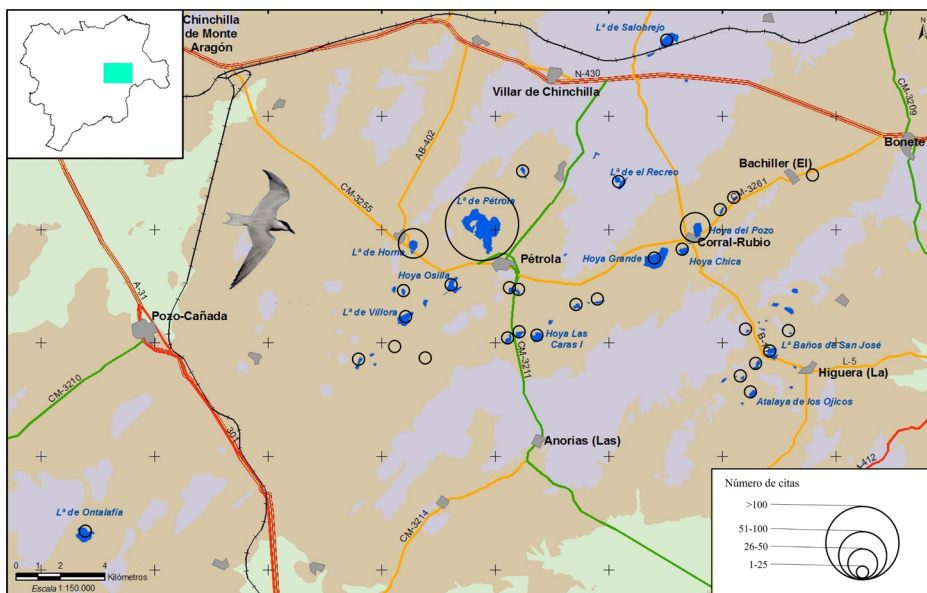

**Figura 3.-** Número de citas de pagaza piconegra en la provincia de Albacete, distribuidas por meses. Periodo 1988-2021.

**Figura 4.-** Humedales del complejo de Pétrola, Corral-Rubio y La Higuera (Corredor de Almansa, Albacete), con citas de pagaza piconegra. Periodo 1988-2021.