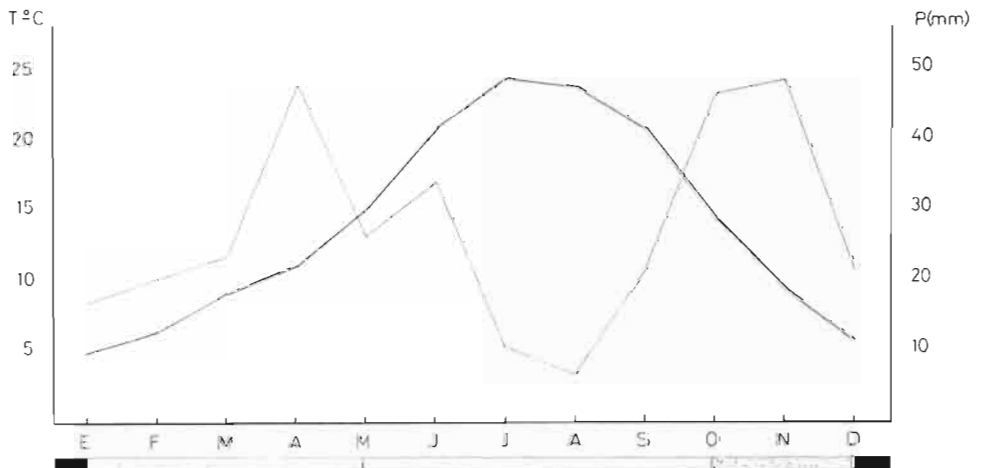

Mapa 1: Situación de la localidad «Casa del Monte» en la provincia de Albacete.

Figura 1: Diagrama ombroclimático de la estación climatológica de Albacete.