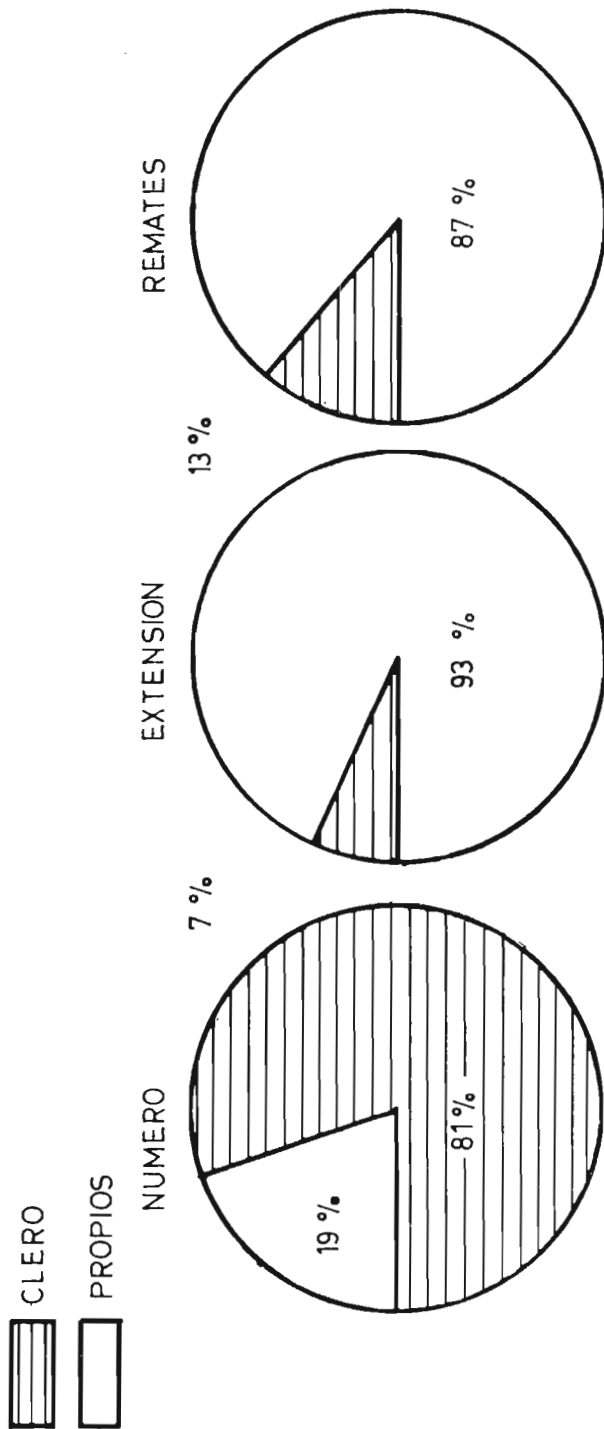

GRAFICO 1

COMPARACION ENTRE CLERO Y PROPIOS EN EL MUNICIPIO DE EL BONILLO

Propios 28 propiedades
 Clero 142
 (cifras aprox.)

Propios 12.442 hectáreas
 Clero 941
 (cifras aprox.)

Propios 2.042.370 reales de vellón
 Clero 263.090
 (cifras aprox.)

Fuente: elaboración propia