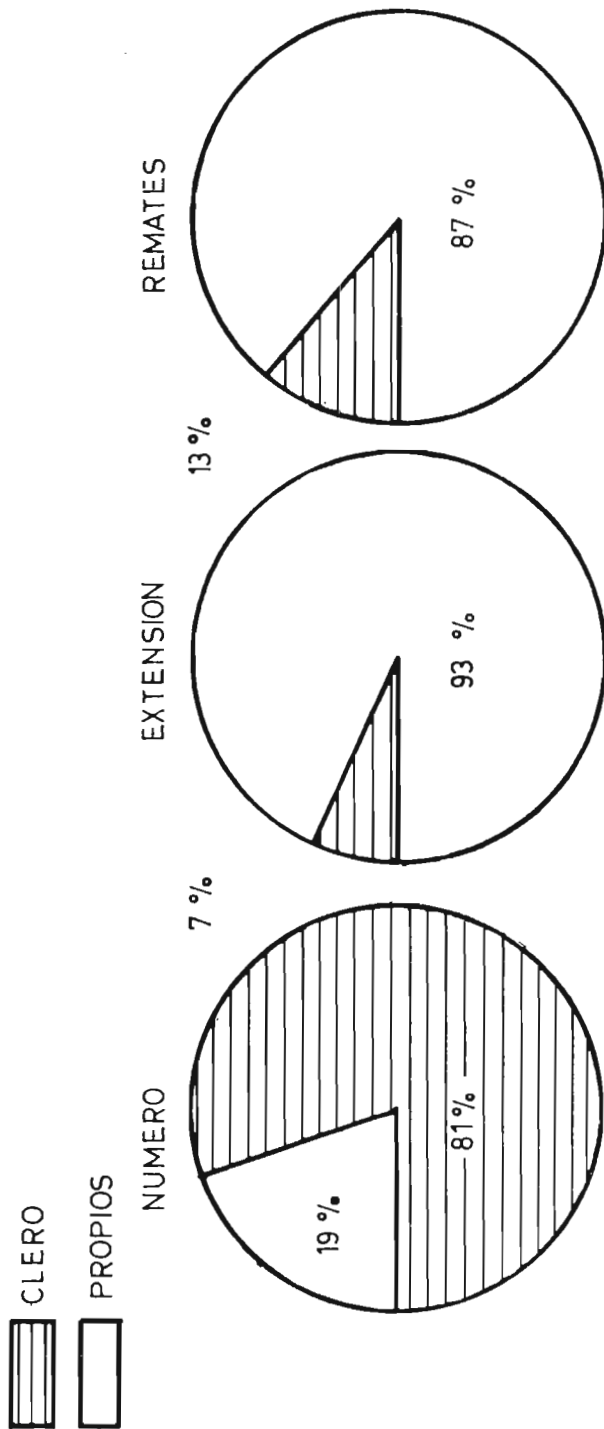

# GRAFICO 1

COMPARACION ENTRE CLERO Y PROPIOS EN EL MUNICIPIO DE EL BONILLO

Propios 28 propiedades  
 Clero 142  
 (cifras aprox.)

Propios 12.442 hectáreas  
 Clero 941  
 (cifras aprox.)

Propios 2.042.370 reales de vellón  
 Clero 263.090  
 (cifras aprox.)

Fuente: elaboración propia