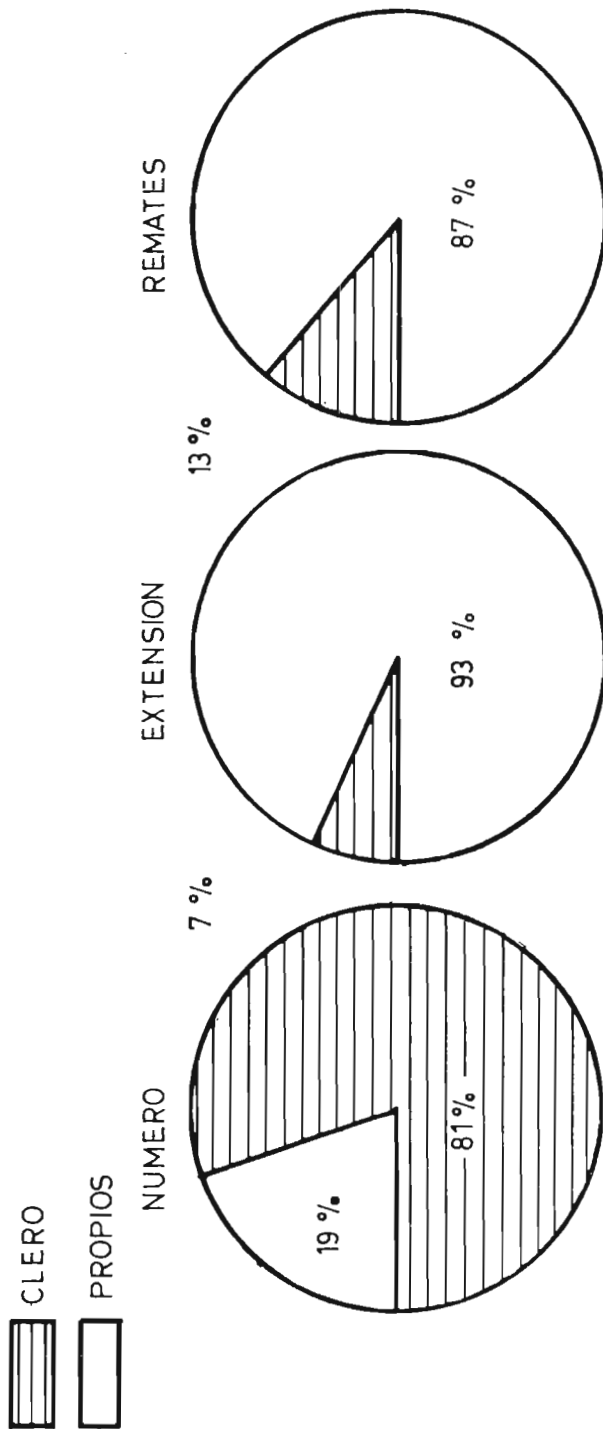

# GRAFICO 1

COMPARACION ENTRE CLERO Y PROPIOS EN EL MUNICIPIO DE EL BONILLO

Propios 28 propiedades  
 Clero 142  
 (cifras aprox.)

Propios 12.442 hectáreas  
 Clero 941  
 (cifras aprox.)

Propios 2.042.370 reales de vellón  
 Clero 263.090  
 (cifras aprox.)

Fuente: elaboración propia