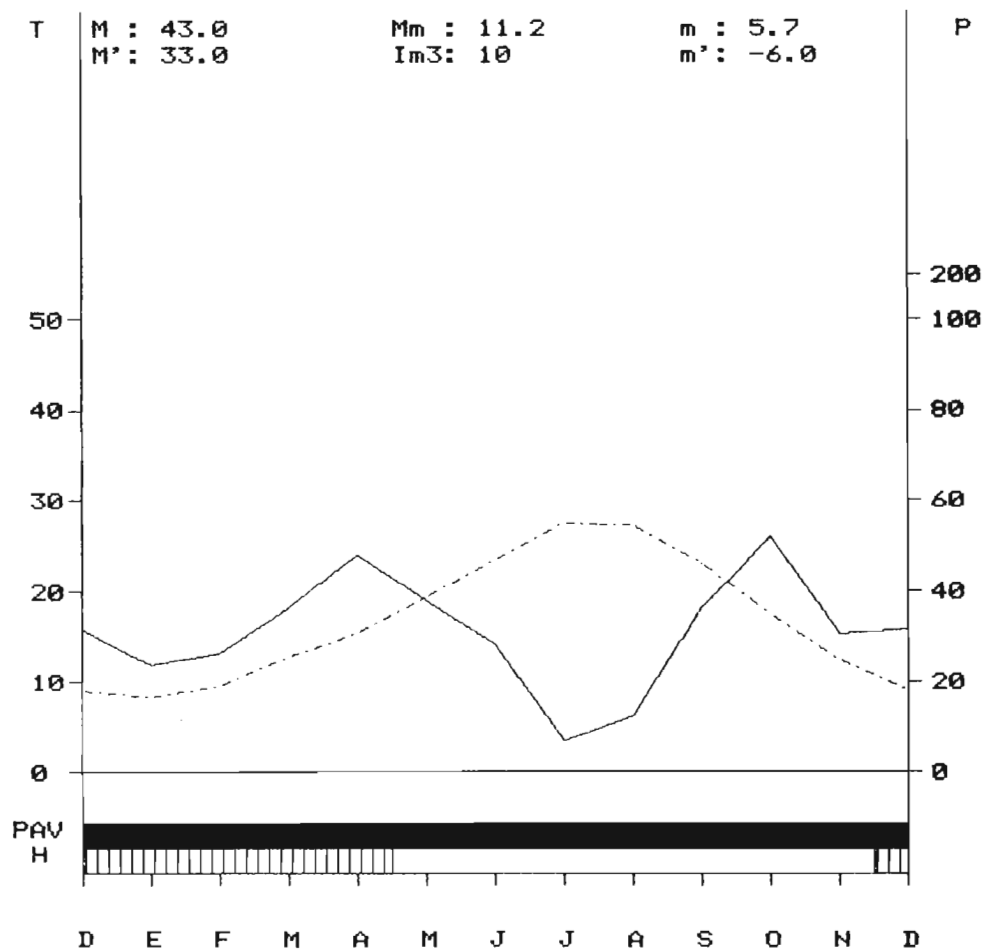

LIETOR  
641 m  
34 años

T: 17.1°C  
P: 371 mm  
It: 340

Figura 3: Diagrama ombrotérmico de la estación de Liétor.