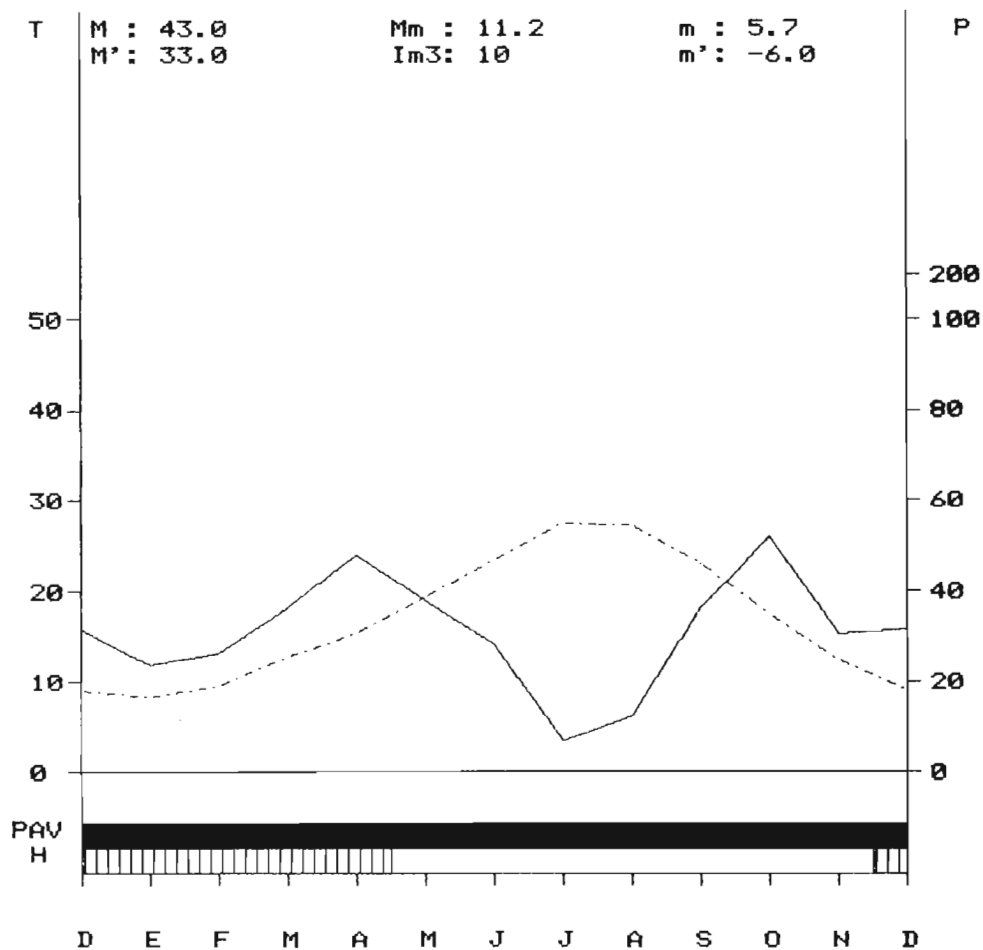

LIETOR  
641 m  
34 años

T: 17.1°C  
P: 371 mm  
It: 340

Figura 3: Diagrama ombrotérmico de la estación de Liétor.