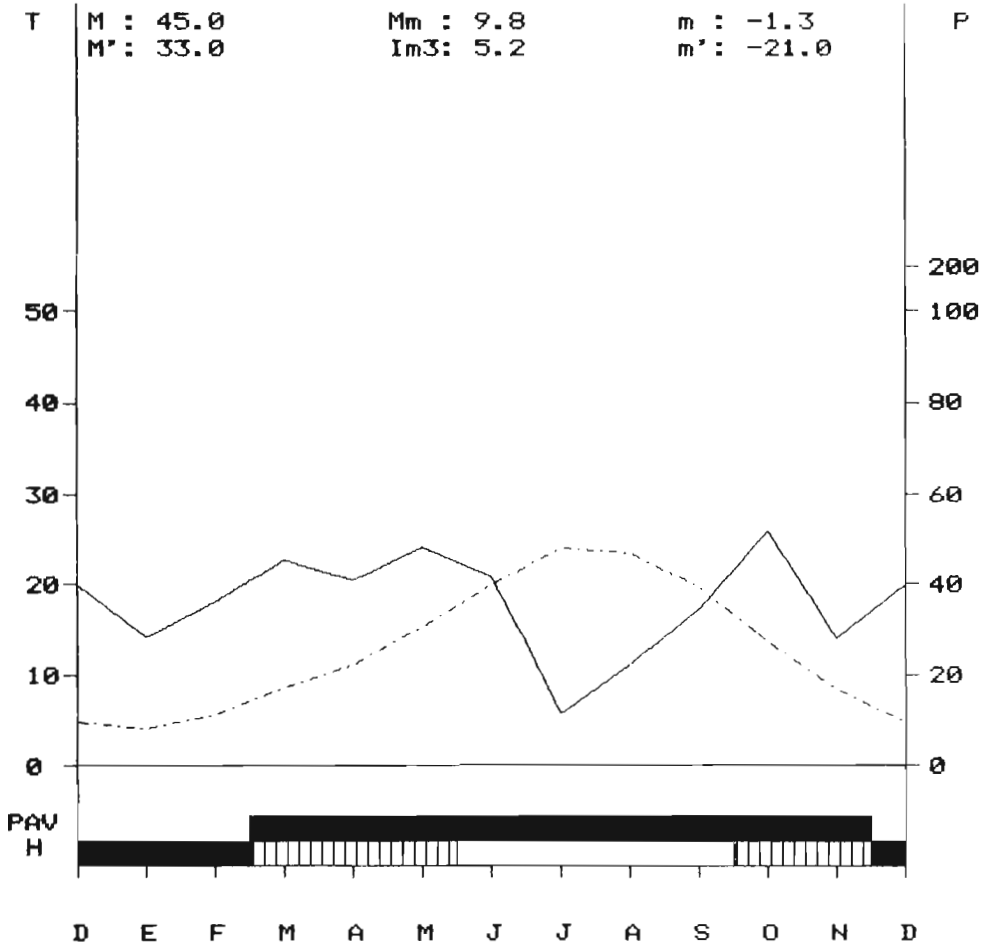

CASAS IBÁÑEZ  
707 m  
30 años

T: 13.2°C  
P: 428.3 mm  
It: 217

Figura 5: Diagrama ombrotérmico de la estación de Casas Ibáñez.