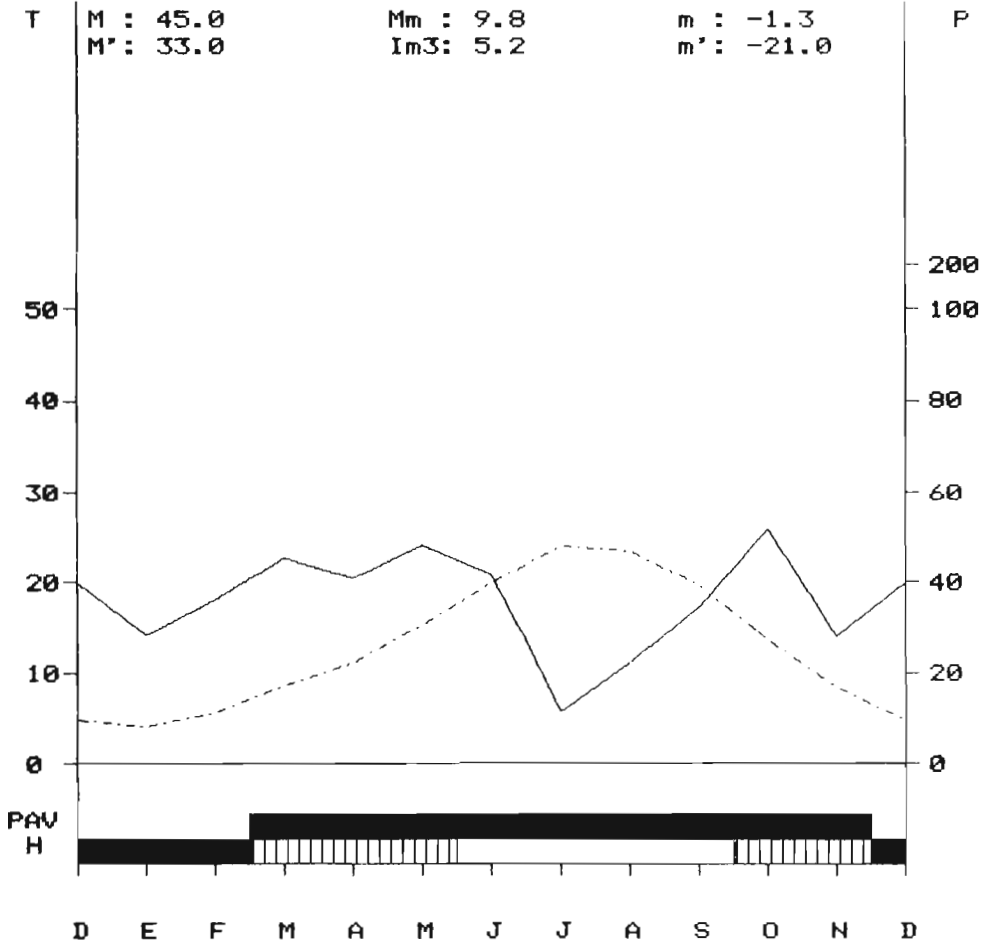

CASAS IBÁÑEZ
707 m
30 años

T: 13.2°C
P: 428.3 mm
It: 217

Figura 5: Diagrama ombrotérmico de la estación de Casas Ibáñez.