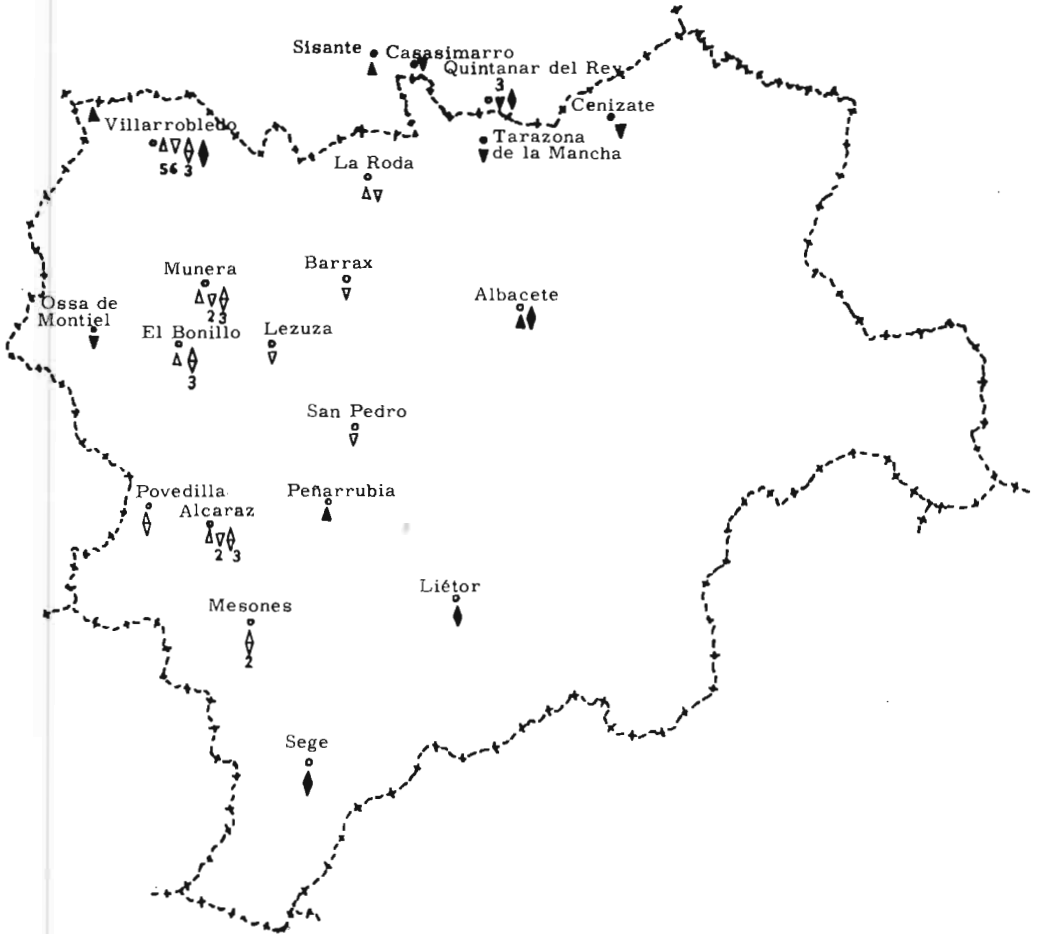

DISTRIBUCION GEOGRAFICA DE LOS ROMANCES DE GERINELDO Y LA CONDESITA
 EN LA PROVINCIA DE ALBACETE Y LA ZONA DE CUENCA LIMITROFE CON ELLA

SIMBOLOS UTILIZADOS

(El número de versiones conocidas de cada localidad lo indica la cifra bajo el símbolo. Cuando no la hay, se entiende que es una sola.)

	Gerineldo	La condesita	Romance doble
Versiones del RT	▲	▼	◊
Versiones nuestras	▲	▼	◊