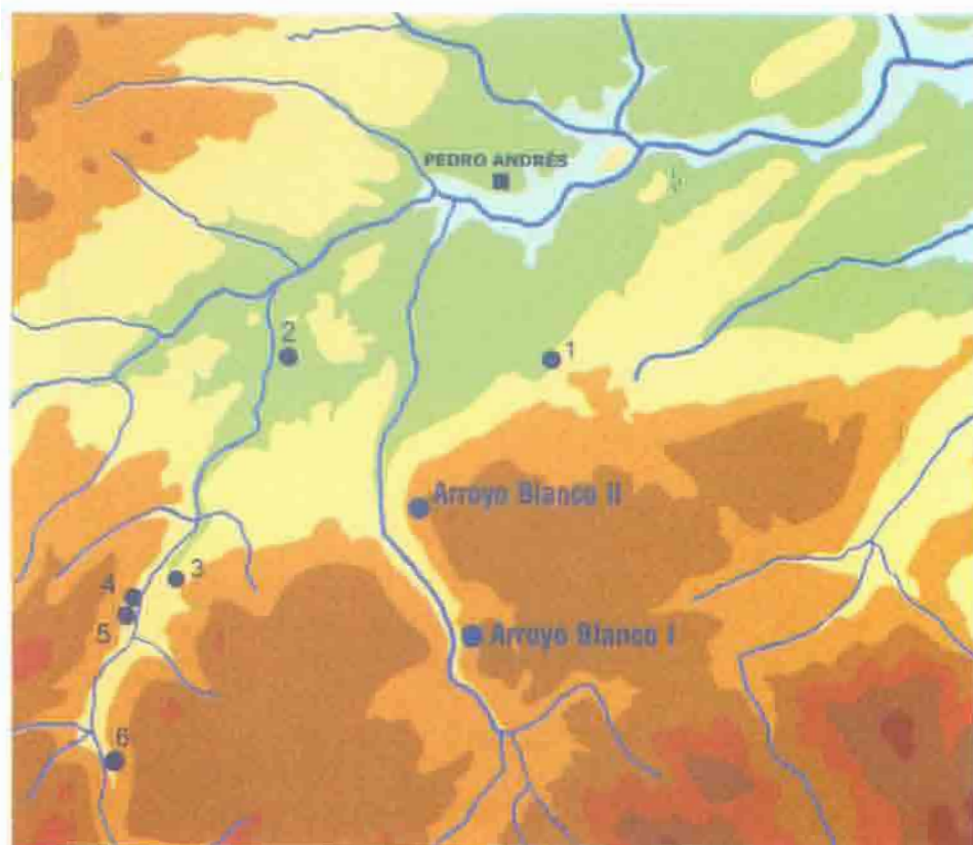

trabajos de documentación y estudio del conjunto, concretándose los resultados de los mismos en este artículo.

**Figura 1.** Plano de situación de los Abrigos de Arroyo Blanco (T. M. de Nerpio) y yacimientos con arte rupestre del entorno: 1. Solana de las Covachas I-IX; 2. Fuente de las Zorras; 3. Cortijo de la Rosa; 4. Senda de la Cabra; 5. Barranco de la Fuente de Montañoz I-II; 6. Abrigos de Cañadas I-II.