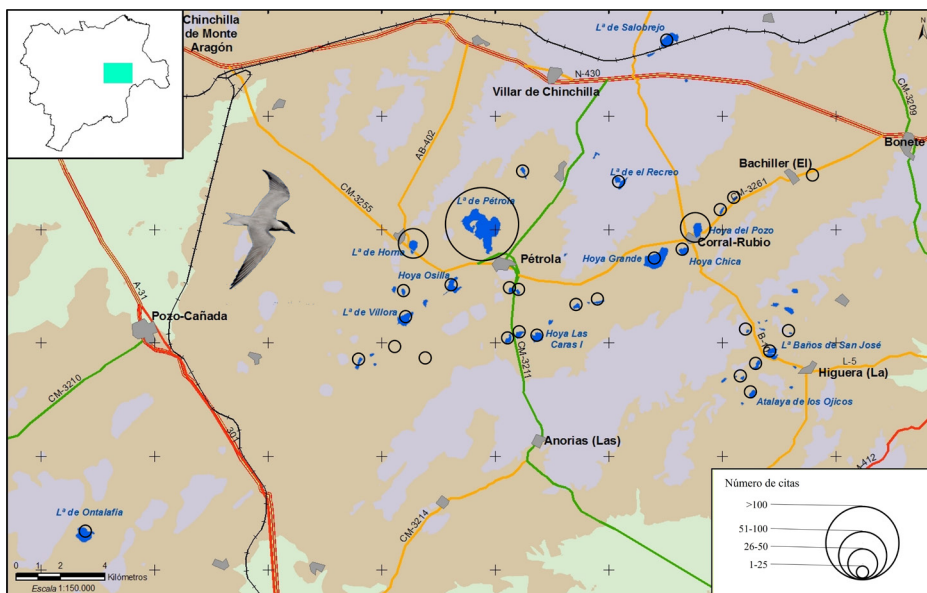

Figura 3.- Número de citas de pagaza piconegra en la provincia de Albacete, distribuidas por meses. Periodo 1988-2021.

Figura 4.- Humedales del complejo de Pétrola, Corral-Rubio y La Higuera (Corredor de Almansa, Albacete), con citas de pagaza piconegra. Periodo 1988-2021.