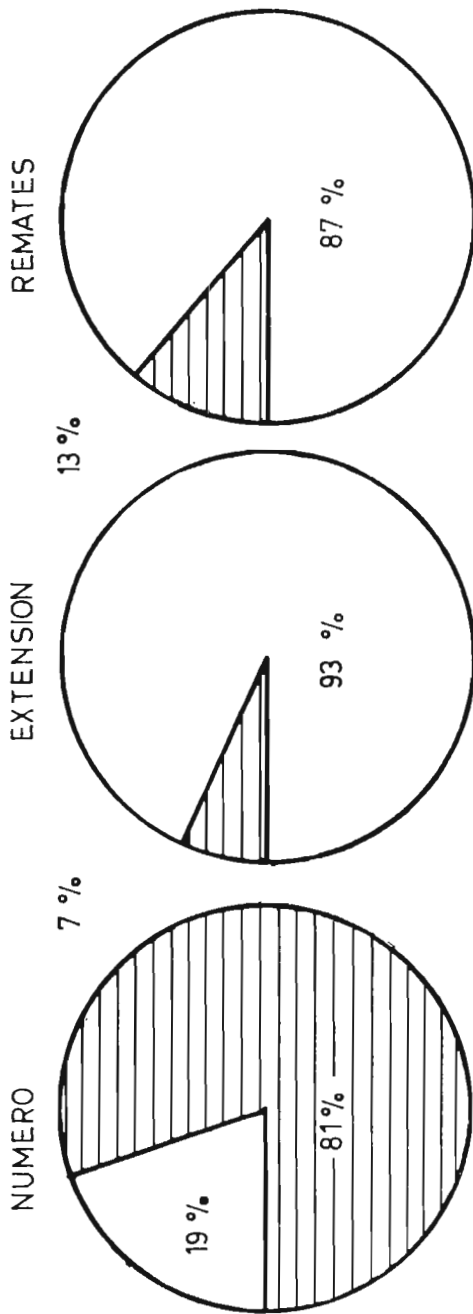

GRAFICO 1

COMPARACION ENTRE CLERO Y PROPIOS EN EL MUNICIPIO DE EL BONILLO

Propios 28 propiedades
Clero 142
(cifras aprox.)

Propios 12.442 hectáreas
Clero 941
(cifras aprox.)

Propios 2.042.370 reales de vellón
Clero 263.090
(cifras aprox.)

Fuente: elaboración propia