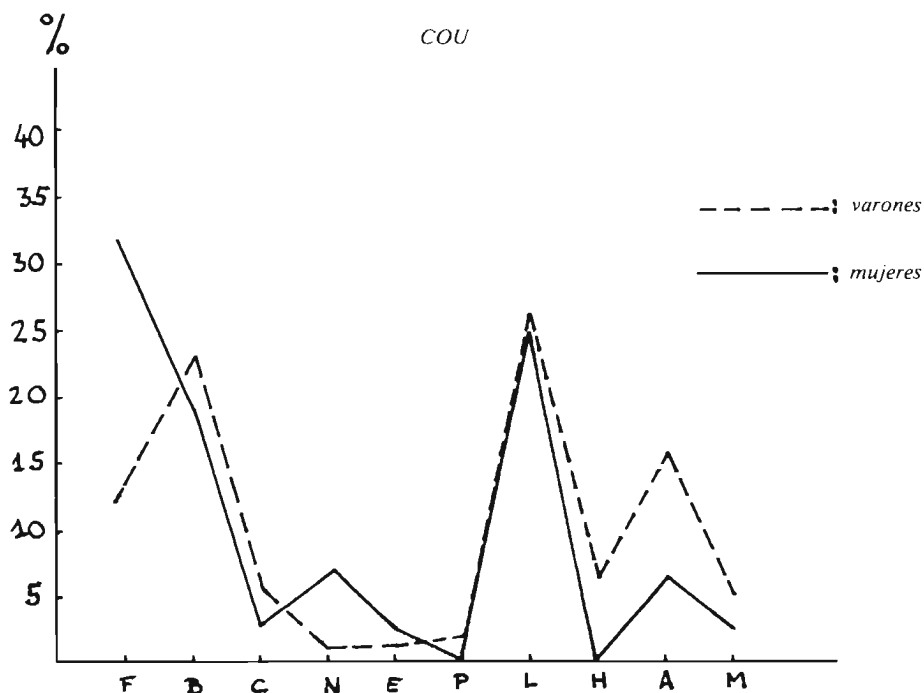

*PROFESIONES DE LOS PADRES*

<i>PROFESIONES</i>	<i>N</i>	<i>%</i>
<i>Agricultor y ganadero</i> .....	25	14,79
<i>Chofer</i> .....	14	8,28
<i>Funcionario</i> .....	13	7,69
<i>Industrial</i> .....	10	5,91
<i>Bracero</i> .....	9	5,32
<i>Militares, Policía y Guardia civil</i> .....	9	5,32
<i>Mecánico</i> .....	5	2,95
<i>Formación Profesional</i> .....	4	2,36
<i>Profesiones Universitarias</i> .....	3	1,77
<i>Agente de Seguros</i> .....	2	1,18
<i>Otras</i> .....	6	3,55
<i>No contestan</i> .....	69	40,82

En este Centro sólo se realizó estudio a los alumnos de COU debido a que los alumnos de BUP se encontraban, en las fechas que fuimos a pasar las pruebas, realizando exámenes parciales.

*Perfil del test de intereses correspondiente a los alumnos de COU del Instituto "Andrés de Vandelvira" de Albacete.*