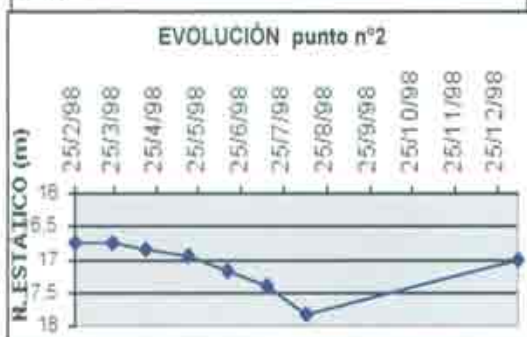

25-febr	31.13
22-marz	30.62
18-abri	31.24
17-mayo	30.26
13-juni	33.32
11-juli	33.66
9-agos	35.3
8-sept	35.92
27-sept	36.28
5-dici	33.68
8-ener	33.87

25-febr	16.74
23-marz	16.74
17-abri	16.85
16-mayo	16.94
15-juni	17.16
13-juli	17.4
10-agos	17.83
8-ener	17.02

25-febr	73.66
22-marz	73.37
18-abri	73.03
17-mayo	73.01
15-juni	73.58
11-juli	73.59
9-agos	73.35
25-sept	73.43
8-ener	73.42

25-febr	42.86
21-marz	42.78
18-abri	43.01
15-mayo	42.83
13-juni	43.86
13-juli	44.58
7-sept	45
8-ener	44.74